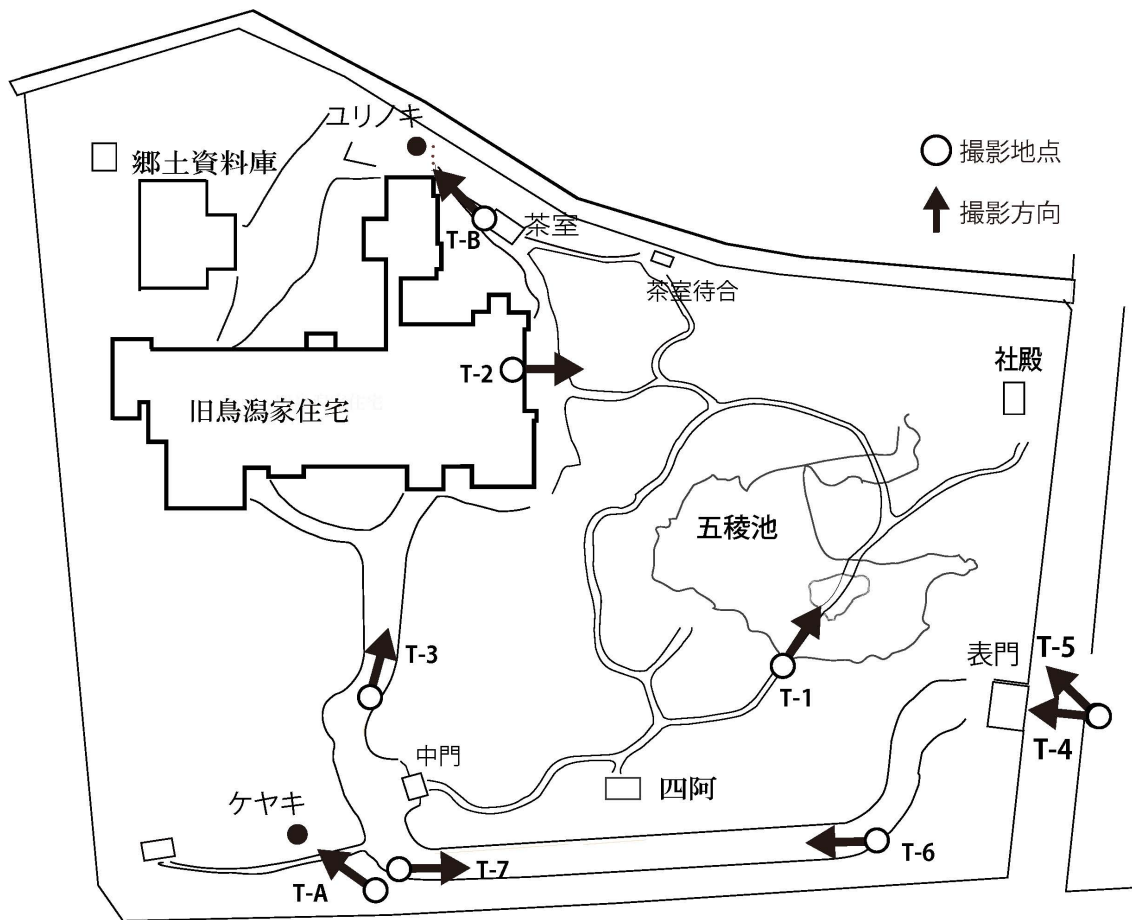

鳥潟会館

鳥瀉会館

標高 78 m ((五稜池))

鳥潟会館
T-1

五稜池

2012.4.5

2012.4.7

2012.4.12