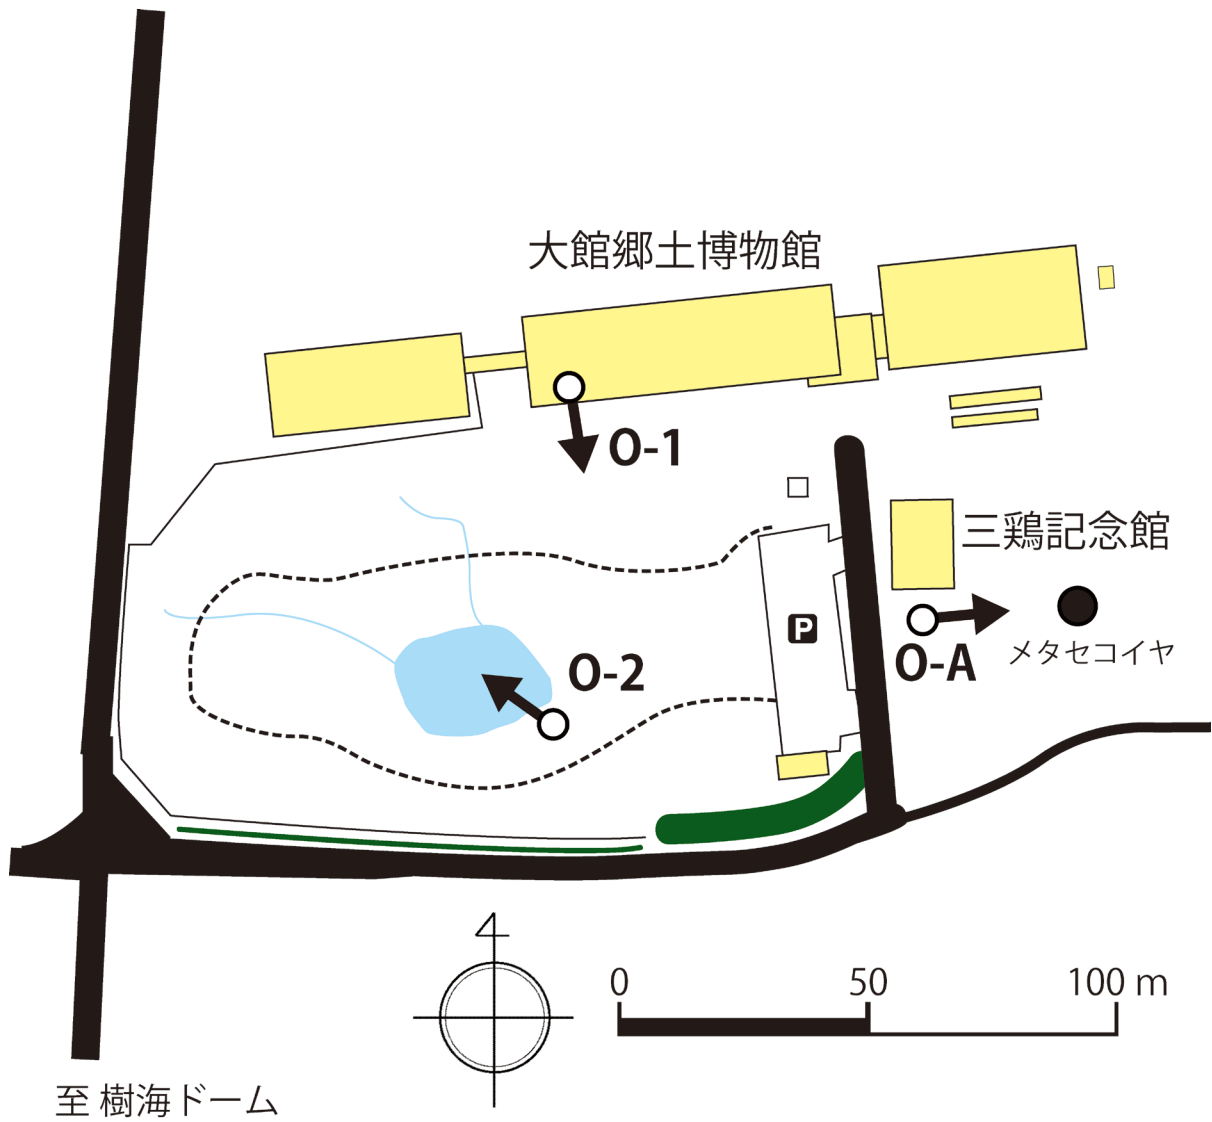

# 大館郷土博物館

# 博物館

標高 84 m ((正門))

2012.4.4

2012.4.5

2012.4.6

2012.4.7

2012.4.10

2012.4.11