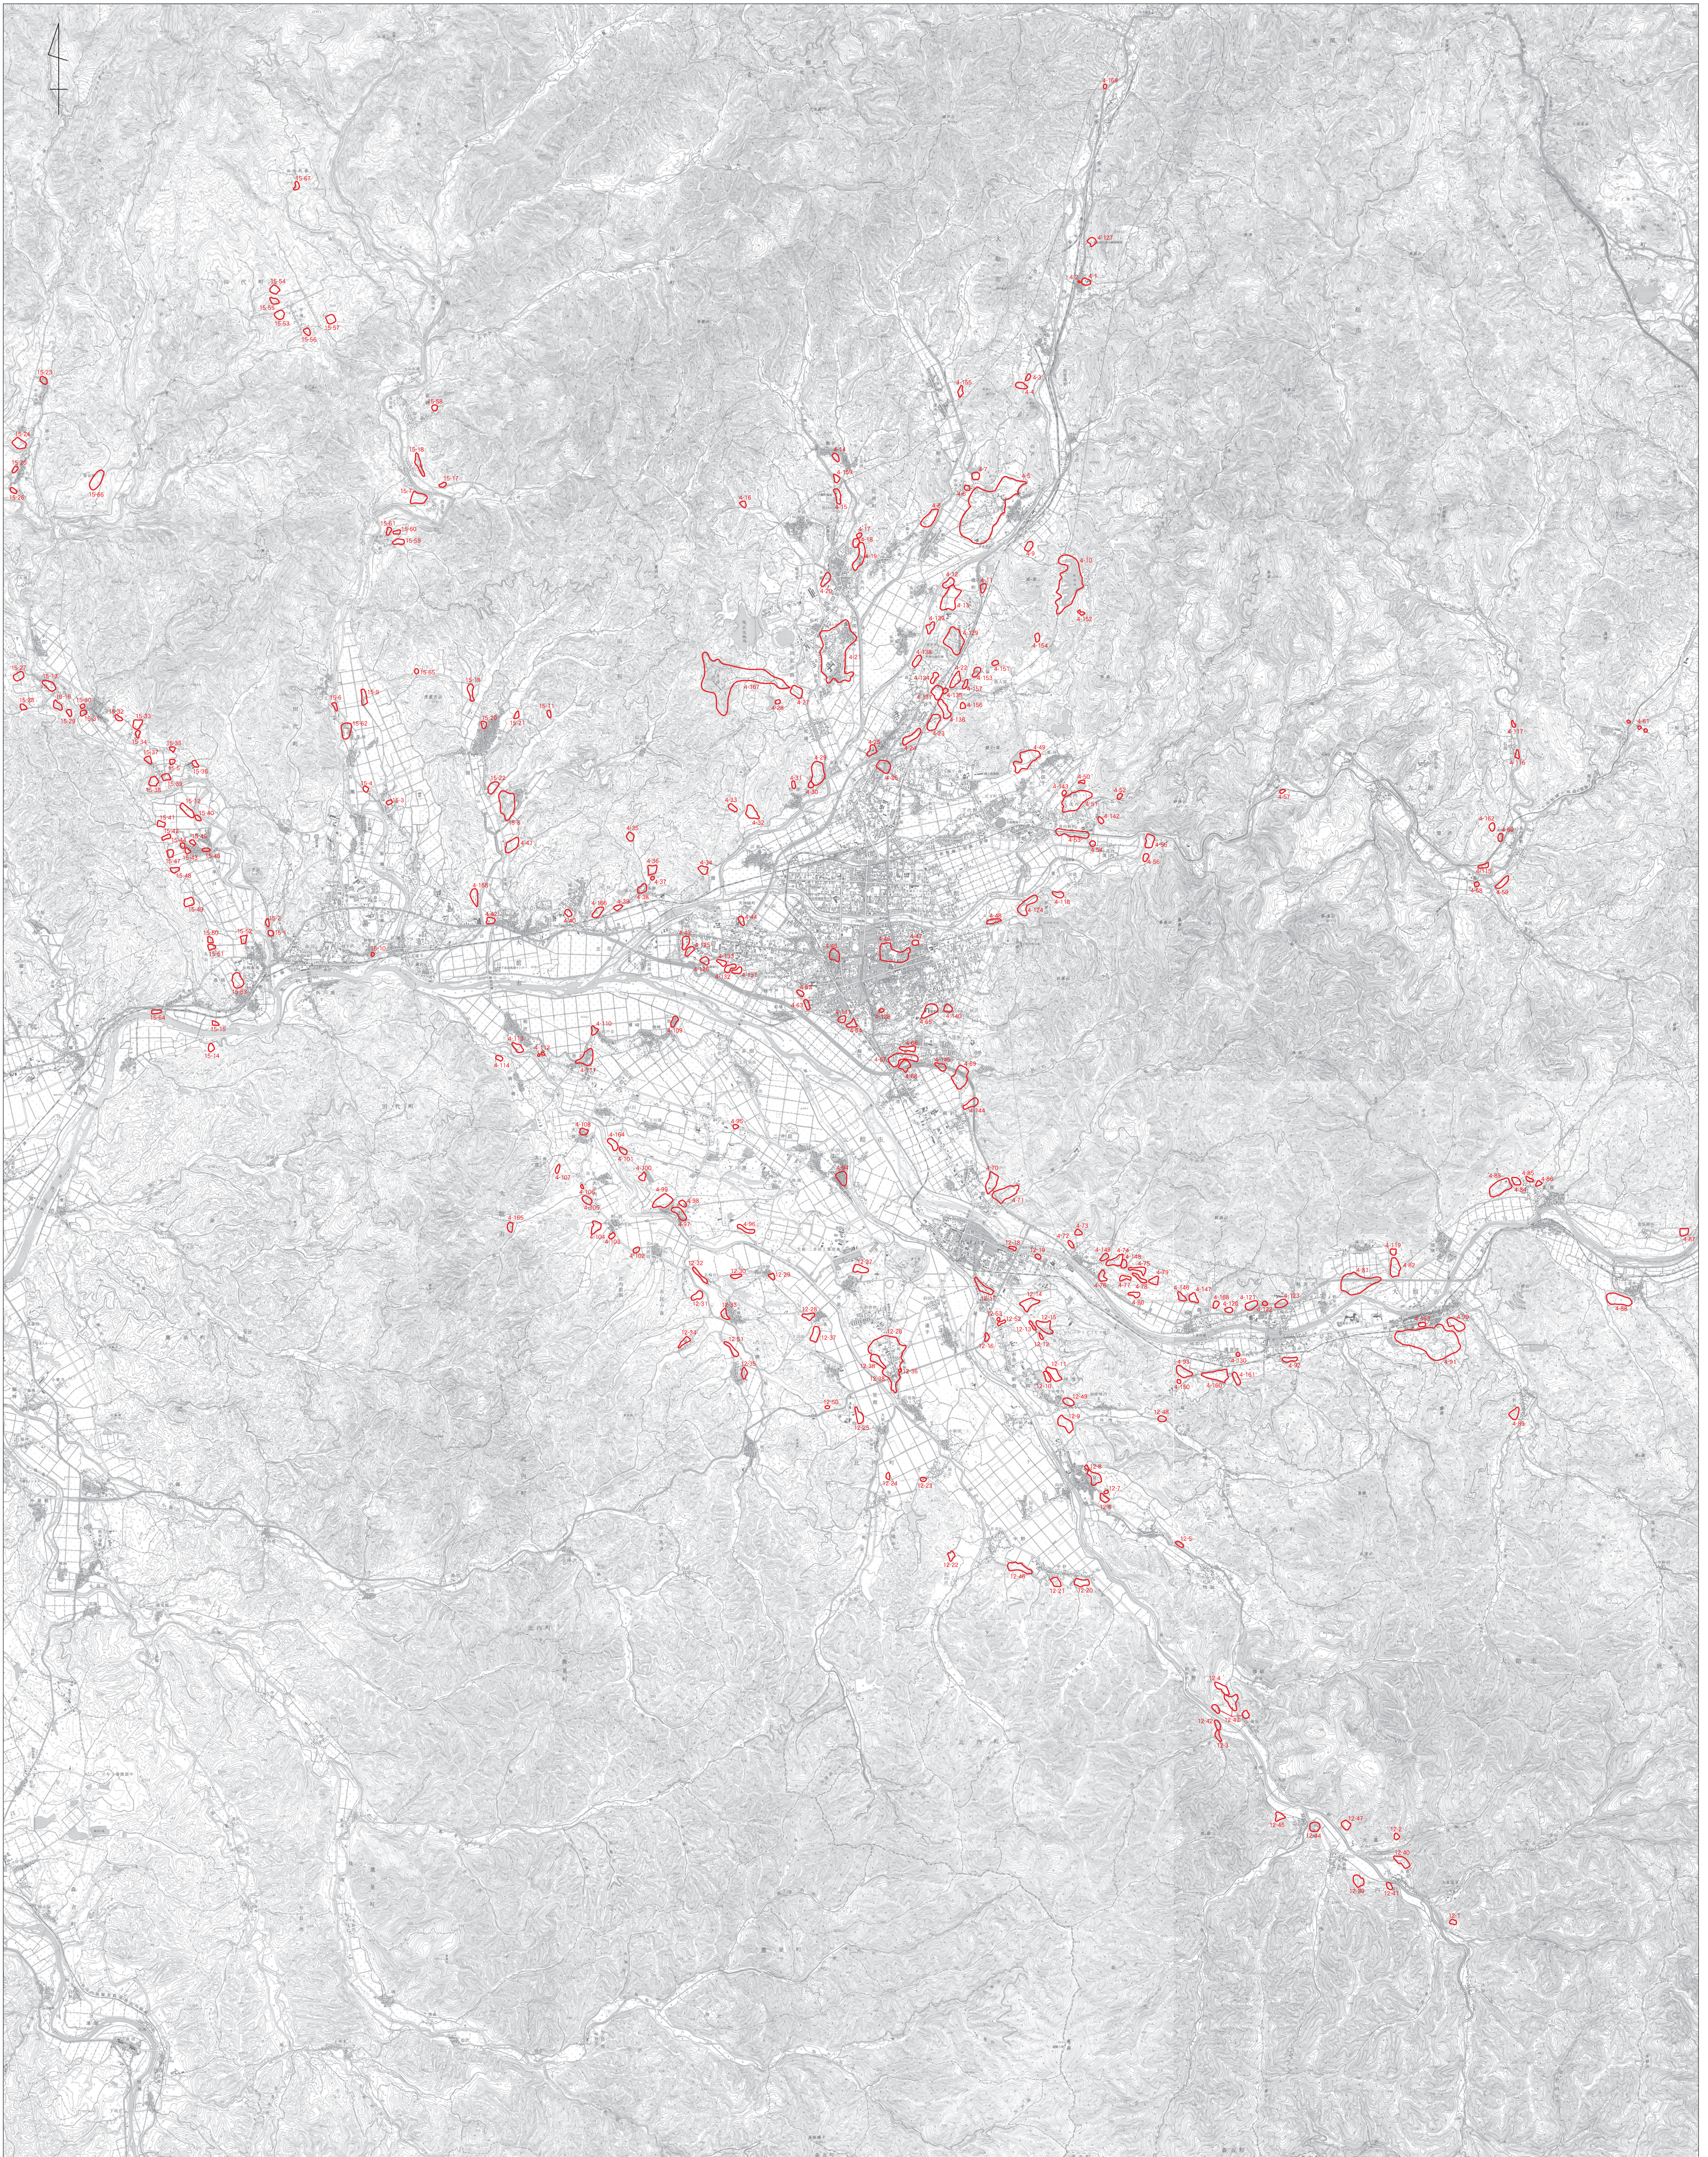

大館市遺跡地図

平成26年3月末日現在

1:50,000