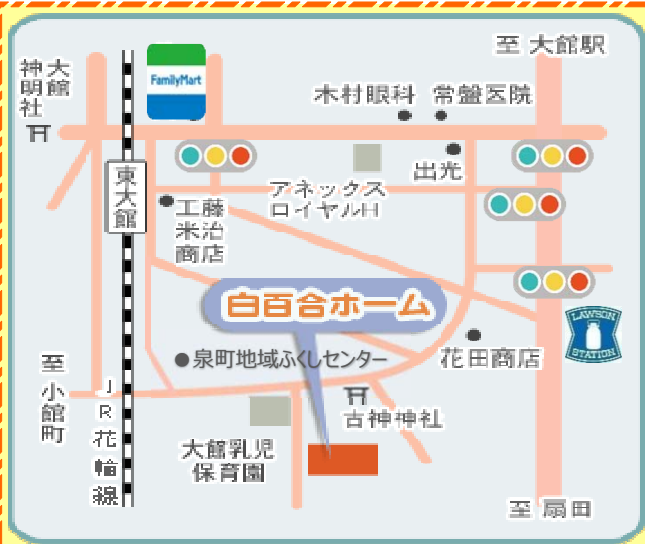

050-3526-4930

白百合ホームのご紹介

白百合ホームは、色々な困難を抱えたお母さんと子どもさんが課題解決において職員と一緒に頑張っていくための入居型施設です。その中で地域子育て支援の一環として、一時預かり事業や夜間養護事業を展開しております。ご家庭での悩み、子育てへの不安などどんな小さな事で一人で悩まずにぜひご相談ください。私たちは困っている人を決して見過ごしません。

〒017-0845

秋田県大館市泉町7-20

※予約のキャンセル、キャンセル待ちは、保育事業専用ダイヤルまでご連絡ください。

主な一日の流れ

	児童	乳幼児
8:30	順次登園・朝勉強 ・朝掃除	順次登室、検温、 自由遊び、排泄
10:00	自由活動	活動開始～ (集会室や散歩、戸外遊び)
11:25		お昼ご飯(水分補給)
12:00	昼食 自由遊び (※毎週第1・3・5土曜日はみんなの広場)	排泄・午睡
15:00	自由遊び	おやつ
15:30		保育室で自由遊び
16:30		片付け・排泄、 順次降室～
17:30		17:30 乳児保育時間終了
18:00	児童・幼児夕食時間 夕食後は自由遊び	(※夕飯ありのお子さんのみ)
20:30	20:30 児童保育時間終了	20:30 幼児保育時間終了