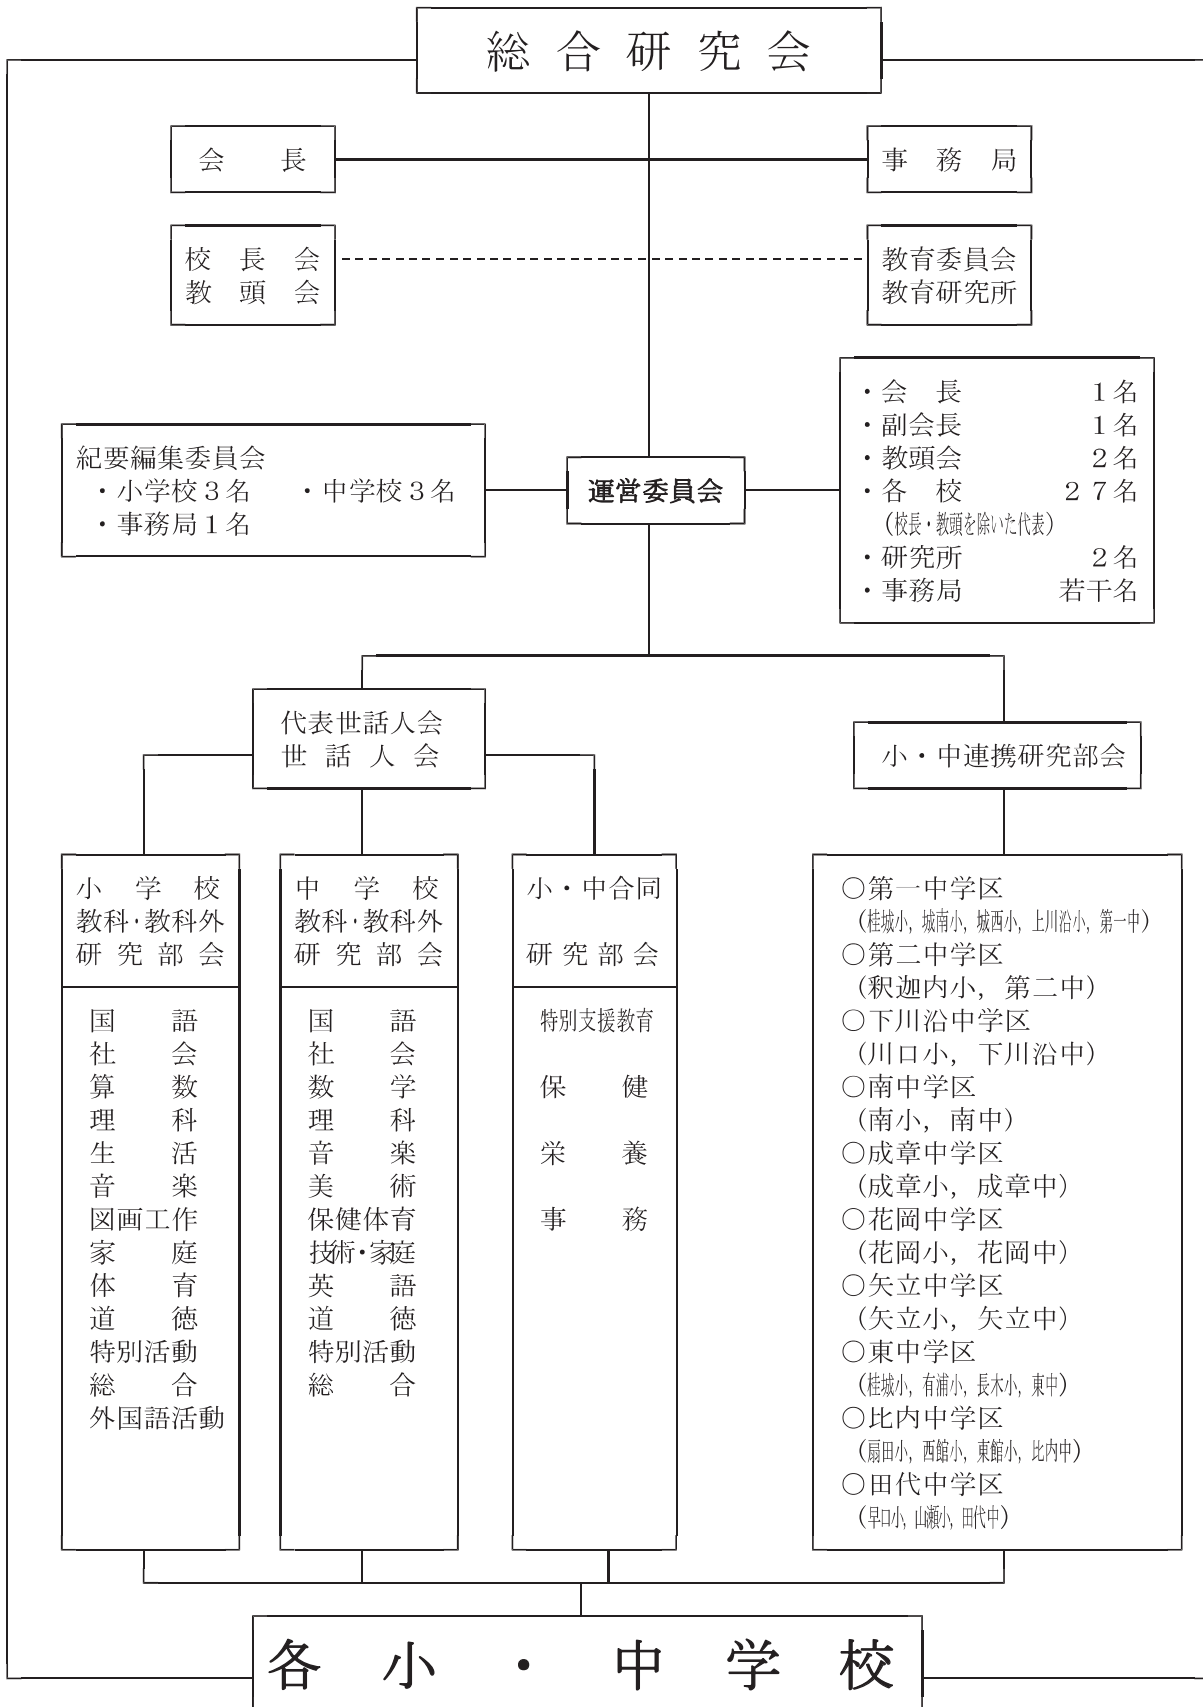

平成26年度 大館市教育研究会 運営機構図

各小・中学校