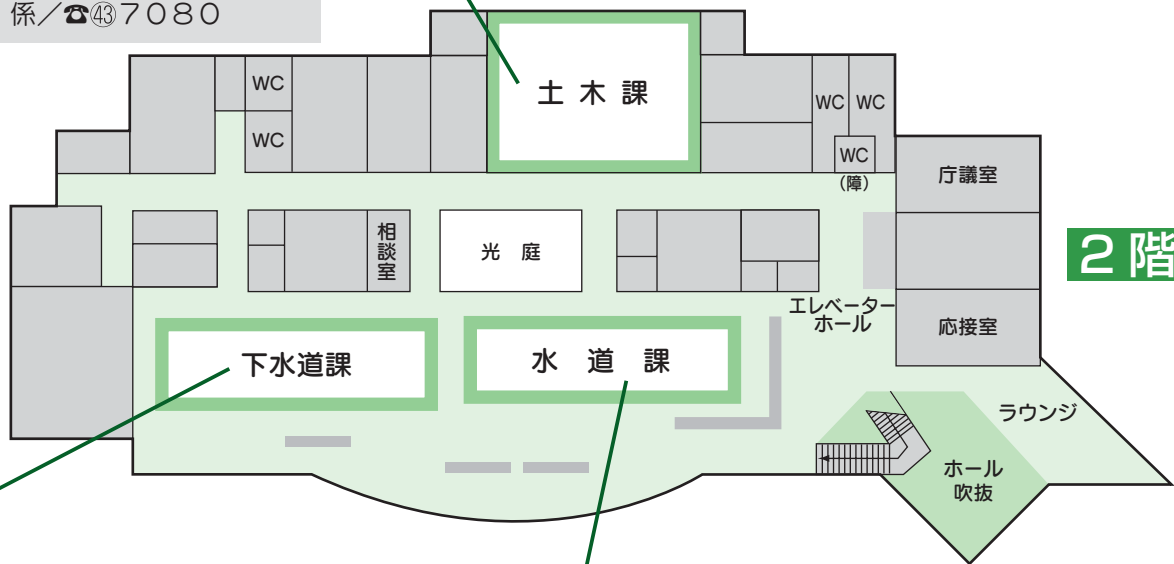

市道・河川の整備、道路の維持
管理、除雪、道路占用、自費施工

管理係 / ☎43 7 0 7 8
維持係 / ☎43 7 0 7 9
改良係 / ☎43 7 0 8 0

下水道課 ☎43 7 0 9 1

下水道施設の新設・維持管理、排水設備工事の
申請、浄化槽、受益者負担(分担)金、農業集落
排水施設、契約

負担金係 / ☎43 7 0 8 6 計画整備係 / ☎43 7 0 9 1
維持係 / ☎43 7 0 9 5 生活排水係 / ☎43 7 0 8 9