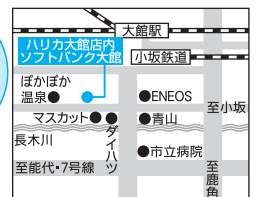

## SoftBank 広告

ソフトバンク i-Phone や夏モデルで大賑わいです。(\*^▽^\*) ☆

7月は大変お世話になりました。8月もよろしくお祈りします!!

お待ちのお客様はもう少しお待ちくださいようお願いいたします。

i-Phone4はご予約をたくさんいただきありがとうございました!!

隣のハリカ大館のQRコードができました。ぜひ会員登録をお願いします!!

### ソフトバンク 大館 (ハリカ大館店内)

〒017-0046 秋田県大館市清水1-3-32  
TEL.0186-42-4182  
営業時間:10:00～19:00(土・日・祝18:00まで) 定休日:なし P:有

ハリカ大館情報:お中元セール開催中です。(宅配無料多数)