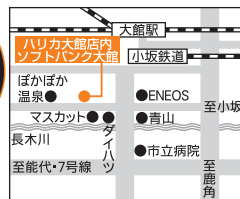

家族なら!! 会社なら!!
ホワイト家族24 / **ホワイト法人24**
2～10人までの家族・グループ間で国内通話が24時間無料!!

- ★ 月々980円のホワイトプランでOK
- ★ 2～10回線までグループを組めます
- ★ 更に他のソフトバンクへも夜9:00までなら通話料無料です

※詳しくはショップスタッフまでご確認ください。

SoftBank 広告

9月は大変おせわになりました。10月もよろしくお願致します!!
店長 武田 様

i-Phone4のご予約をたくさんいただきありがとうございました!
和田 様

10月23～24日の土日は隣のハリカ方の創縁館です☆ご来店をお待ちしております。

海外でメールやウェブが出来る、海外パケット放題 始まりました!!
児島 様

詳しくは店頭スタッフまでお問い合わせください ☆(*▽*)☆
武田(彩) 様

ソフトバンク 大館
(ハリカ大館店内)
〒017-0046 秋田県大館市清水1-3-32
TEL.0186-42-4182
営業時間: 10:00～19:00(土・日・祝18:00まで) 定休日: なし P: 有