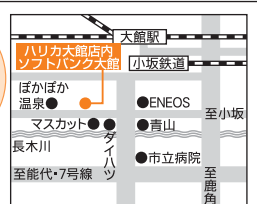

## SoftBank 広告

寒くなってきましたが、みなさん暖かれていますか!?

11月は大変おせわになりました。12月もよろしくお願致します!!

お近くに越しの際は是非ソフトバンクでぬぐだまてください!!

冬モデルの新機種も続々発売中です☆(\*▽\*)☆

とりのハリカ大館もお歳暮セール中☆ご来店をお待ちしております。

QRコード

**ソフトバンク 大館**  
(ハリカ大館店内)  
〒017-0046 秋田県大館市清水1-3-32  
**TEL.0186-42-4182**  
営業時間:10:00~19:00(土・日・祝18:00まで) 定休日:なし P:有