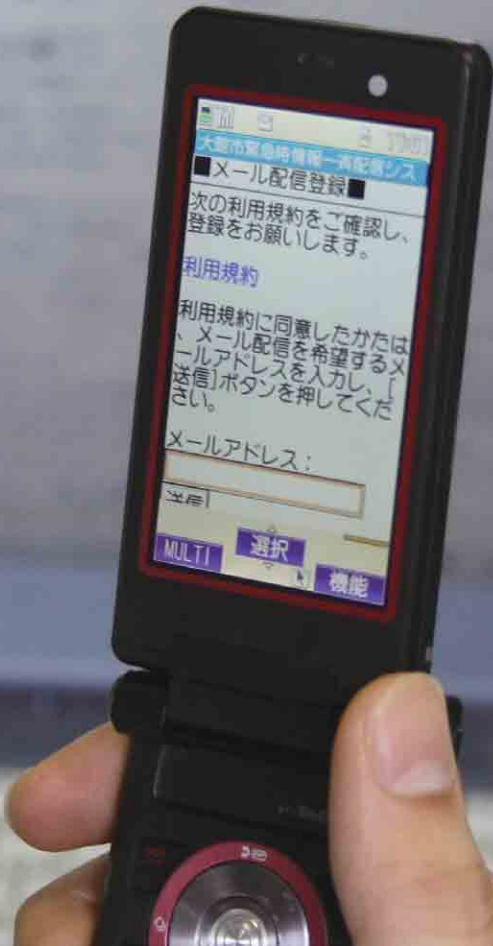

あなたの安全
安心のために

緊急情報メール

にご登録ください

「大館市緊急情報メール」は、防災情報(地震、土砂災害、河川洪水予報、避難勧告などの避難情報)、防犯情報(不審者情報など)、そのほか、国民保護情報などの市からの緊急のお知らせを、お手持ちの携帯電話やパソコンに電子メールで配信するサービスです。

インターネットに接続出来るパソコンや携帯電話をお持ちのかたは、どなたでも登録出来ますので、ぜひご登録ください。