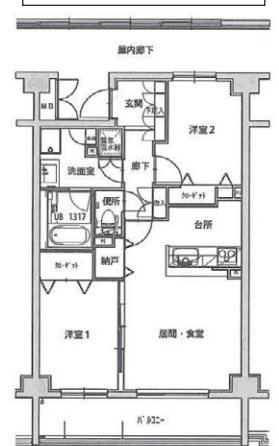

※家賃のほか、共益費(見込月額7千～9千円程度)、
駐車場代(見込月額1台5千～6千円程度)

敷金 家賃3カ月分

入居条件 市民税を滞納していないこと
申込者や同居者が暴力団員でないこと
入居手続き時に連帯保証人が1人必要

禁止事項 ペット飼育、業務用途での使用

※9月1日(木)から入居できます。

※応募者多数のときは、抽選で決定します。

申・問 都市計画課管理係 ☎43-7081

2LDKの平面図