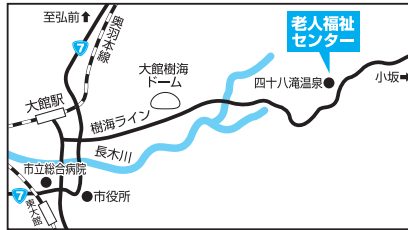

敬老会のご案内

☎長寿支援課高齢者福祉係 ☎43-7056

長寿をお祝いするため、各地域で敬老会を開催します。

とき	ところ	地区
9月10日(土)		
11時	成章小学校	十二所
9月11日(日)		
11時	花岡公民館	花岡
9月16日(金)		
12時	グリアス田代	田代
9月17日(土)		
11時	二井田公民館	二井田
12時	真中公民館	真中
9月18日(日)		
11時	下川沿公民館	下川沿
12時	雪沢分館	雪沢
12時30分	矢立小学校	矢立
9月23日(金)		
11時	比内体育館	比内
9月26日(月)		
11時	市民体育館	大館2~4区
9月27日(火)		
11時	市民体育館	大館1・6区
9月28日(水)		
11時	プラザ杉の子	大館5区

※今年度から、餅田地区のかたは下川沿地区への参加となります。対象となるかたには、お住まいの地区の婦人会や町内会長などを通じて、案内と出欠の確認を行います。

敬老の日は無料です 老人福祉センター(四十八滝)

9月19日(月)の敬老の日は、60歳以上のかたは入浴料が無料です。老人福祉センターは、手すりを設けるなど、高齢者や身体障害者が利用しやすいような配慮をしています。大広間も無料で開放しますので、お気軽にお越しください。

対象 昭和26年9月20日以前に
生まれたかた
※年齢を確認させていた
だく場合があります。

開館時間 6時~21時

休館日 毎月第2・4月曜日

☎老人福祉センター ☎50-2031

大館ボランティアフェスティバル

☎大館市社会福祉協議会 ☎42-8101

「今こそつなごう 心の絆 ボランティアの輪」をテーマに、第24回大館ボランティアフェスティバルを開催します。さまざまなイベントや作品展示、体験コーナーを用意していますので、ご家族皆様さんでお越しください。

とき 10月2日(日) 9時30分~14時30分 **ところ** 北部シルバーエリア

同時開催「こどもまつり」

とき 10時~14時30分

ところ ふれあいセンターやまびこ
(北部シルバーエリア内)

内容 おもちゃ・絵本・衣類のリサイクル
コーナー、遊びのコーナーなど

◆募集しています

リサイクルコーナーのおもちゃや絵本、衣類を集めています。無償で譲ってもよいかたは、9月13日(火)まで各市立保育園か城南保育園子育て相談室(城南保育園分園内)にお持ちください。ただし、保存状態の良いものに限りです。

☎城南保育園子育て相談室 ☎42-8185

図書館だより

新着一般書

損得で考える二十歳からの年金 岡 伸一
六〇歳から始める小さな仕事 瀬川 正仁
子連れ再婚を考えたときに読む本

新川てるえ
父親になる、父親をする 柏木 恵子
「オバサン」はなぜ嫌われるか 田中ひかる
喜婚男と避婚男 ツノダ姉妹
熱中症対策マニュアル 稲葉 裕
節電しながら猛暑を乗り切る! エコ涼生活
嶽 春来

夏を涼しく! おばあちゃんの知恵袋
おばあちゃんの知恵袋の会
秋田空港の30年 佐藤 彰
史上最速の甲子園 松永多佳倫
美味しい木の实ハンドブック

おくやま ひさし
11 津原 泰水
死ぬ気まんまん 佐野 洋子
昔ガヨカッタハズガナイ 山中 恒

新着児童書

動物には心があるの? 人間と動物はどう
ちがうの? エリザベット・ド・フォントネ
調べる! 47都道府県 こどもくらぶ
じぶんで!(紙芝居) 磯 みゆき

中央図書館/ ☎42-2525
開館時間 9時30分~17時15分
休館日 6日(火)~13日(火)
19日(月)・22日(木)・23日(金)

花矢図書館/ ☎46-1557
開館時間 平日 9時~17時
土曜 9時~12時
休館日 4日(日)・11日(日)・18日(日)
19日(月)・23日(金)・25日(日)

比内図書館/ ☎43-7142
開館時間 9時~17時
休館日 5日(月)・12日(月)・19日(月)
23日(金)・26日(月)