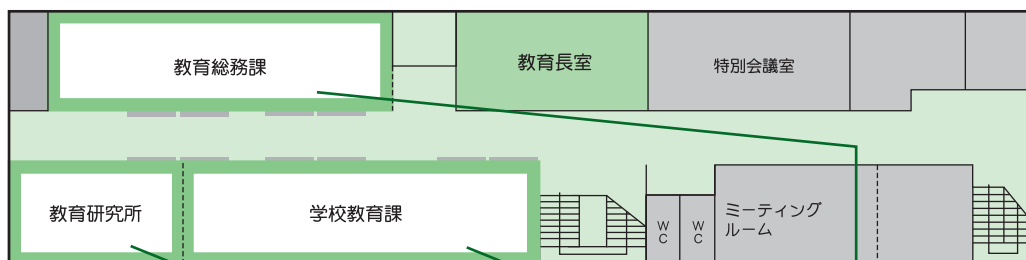

教育委員会社会教育課は 生涯学習課となり、中央公民館に移転しました。

2階 教育委員会

教育研究所
☎ 43 7114
学校の指導援助、
教職員研修、教育
相談、教科書セン
ター

学校教育課
☎ 43 7112
学校の管理、通学
区域、就学援助、
教育指導・調査、
転入学、奨学資金、
スクールバス

教育総務課
☎ 43 7111
職員の人事、請願、
教育財産の管理・
営繕

1階 田代総合支所

産業建設課
☎ 43 7103
農林業振興、有害鳥獣駆除、
観光・特産振興、商工業振
興、市道の管理、除雪、公
園、市営住宅、地域活性化