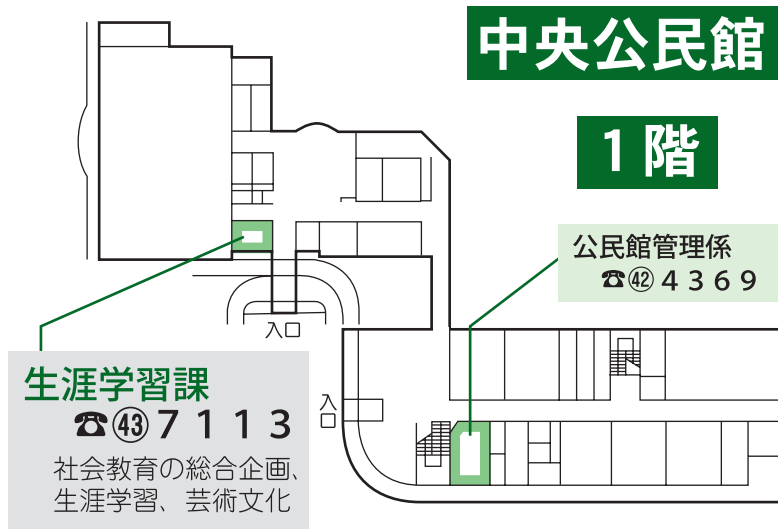

中央公民館

1階

生涯学習課
☎ 43 7113
社会教育の総合企画、
生涯学習、芸術文化

公民館管理係
☎ 42 4369