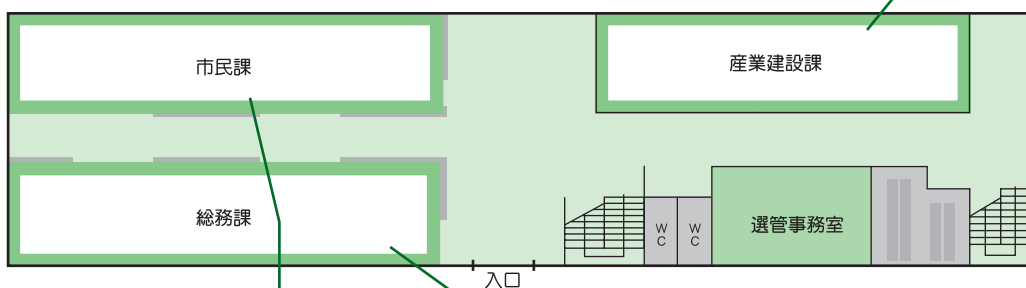

教育委員会社会教育課は 生涯学習課となり、中央公民館に移転しました。

2階 教育委員会

教育研究所
☎ 43 7114
学校の指導援助、
教職員研修、教育
相談、教科書セン
ター

学校教育課
☎ 43 7112
学校の管理、通学
区域、就学援助、
教育指導・調査、
転入学、奨学資金、
スクールバス

教育総務課
☎ 43 7111
職員の人事、請願、
教育財産の管理・
営繕

1階 田代総合支所

産業建設課
☎ 43 7103
農林業振興、有害鳥獣駆除、
観光・特産振興、商工業振
興、市道の管理、除雪、公
園、市営住宅、地域活性化