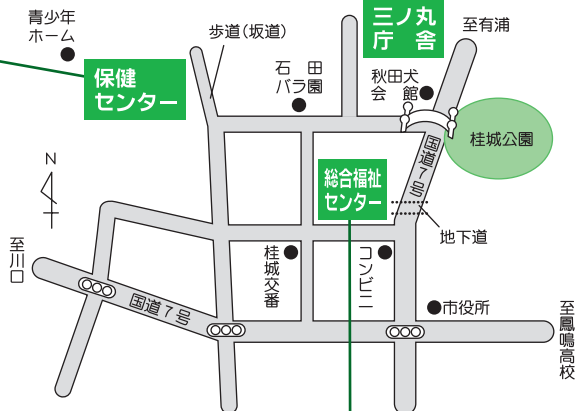

三ノ丸庁舎 保健センター 総合福祉センター

農業指導センター

☎(42) 3 3 3 6

農林課 ☎(43) 7 0 7 3
農林業振興、木の生産調整、
市民菜園、有害鳥獣駆除

管理係 ☎(43) 7 0 7 3
農業経営係 ☎(43) 7 0 7 4
農村整備係 ☎(43) 7 0 7 5
林務係 ☎(43) 7 0 7 6

農業委員会事務局

農地法、土地改良法(交換分
合)、農地の証明、農業者年金
☎(43) 7 1 2 9

商工観光課 ☎(43) 7 0 7 1

商業振興、出稼ぎ対策、内職あっせん、
工業振興、工業団地、観光物産振興、
伝統工芸品、温泉開発、空港利用促進

商工係 ☎(43) 7 0 7 1
観光物産係 ☎(43) 7 0 7 2

地域振興課

☎(43) 7 1 3 3
地域活性化、定住対策、緊
急雇用対策、農業公社、パ
イオマス、エネルギー政策

三ノ丸 庁舎

保健センター

健康推進課 ☎(42) 9 0 5 5

保健衛生、母子保健、成人保健、
献血、急患センター

長寿支援課 ☎(43) 7 0 5 5

介護保険、高齢者福祉

介護保険係 ☎(43) 7 0 5 5
高齢者福祉係 ☎(43) 7 0 5 6
介護110番 ☎(42) 8 2 6 0
介護認定訪問調査員 ☎(44) 4 0 4 0

総合福祉センター(2階)

福祉課 ☎(42) 8 1 0 0
社会福祉、障害者福祉、児童福祉、
生活保護

総務係 ☎(42) 8 1 0 0
保健係 ☎(43) 7 0 5 1
障害福祉係 ☎(43) 7 0 5 2
子育て支援係 ☎(43) 7 0 5 3
児童相談係 ☎(43) 7 0 5 4