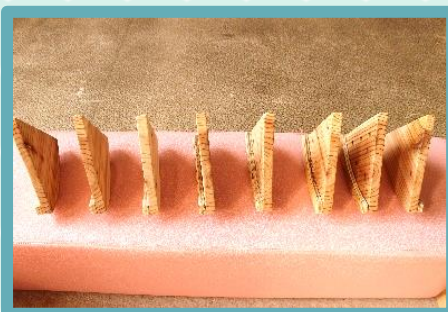

実際に木のピザに木の具をトッピングして、リアルに窯で焼いてみてください。大人もハマる楽しさです!!

ひも通し『たるすぎ君』

- 樽工房さんから、樽の栓を抜いたあとの端材をいただきました!
- スタッフが丁寧にみがき、ひも通しというおもちゃを作りました。
- 「たるすぎ君」と命名し、木のおもちゃの仲間入りです!

SDGs 交流センターのサステイナブル
(持続可能な開発目標) をテーマに…

あそびのレシピ

支援学校から寄贈いただいた木のピザ窯とお料理セット、木のピザは立てて並べてドミノとしても遊べます!