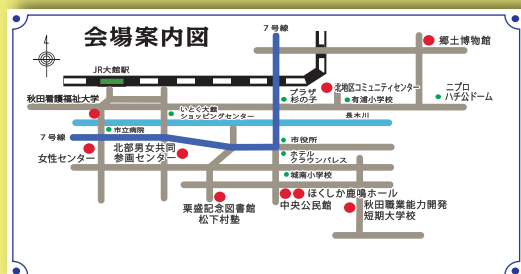

第31回 大館市生涯学習フェスティバル

「マナビィ」

まなびピア2021 in おおだて

メイン開催日
9/25(土)
・
26(日)

木のおもちやが大集合!!!

「秋田県水と緑の森づくり税」を活用しています

会場：中央公民館

木育キャラバン in おおだて2021

協力：東京おもちゃ美術館
美術と遊び創造協会

感染症対策のため参加対象を市民限定とします。

9月・10月は生涯学習強調月間です。

会場のご案内

- 中央公民館
- 栗盛記念図書館
- 女性センター
- ほくしか鹿鳴ホール
(大館市民文化会館)
- 秋田職業能力開発短期大学校
- 北地区コミュニティセンター
- 秋田県北部男女共同参画センター
- 秋田看護福祉大学
- 小畑勇二郎記念館
- プルミエ比内(駐車場)
- 大館郷土博物館