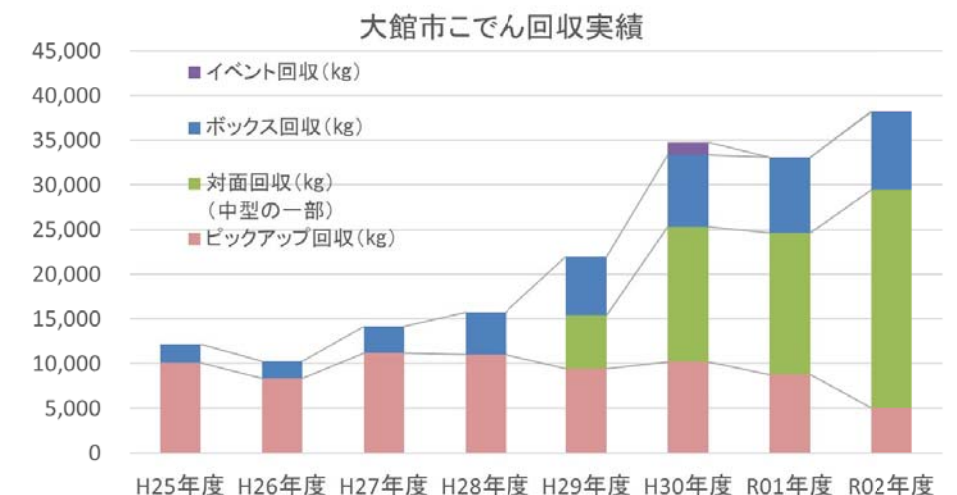

こでん回収の現状は？

日本のこでん回収量は、メダルプロジェクトの盛り上がりで10万tを超えましたが、目標の14万t(1年間に1人あたり約1kg)には届いていません。

大館市の回収量も皆さんの協力のおかげで増えましたが、計算すると大館市民1人あたり540gだから国の目標の半分くらいです。

捨てたらもったいない資源を集めましょう！