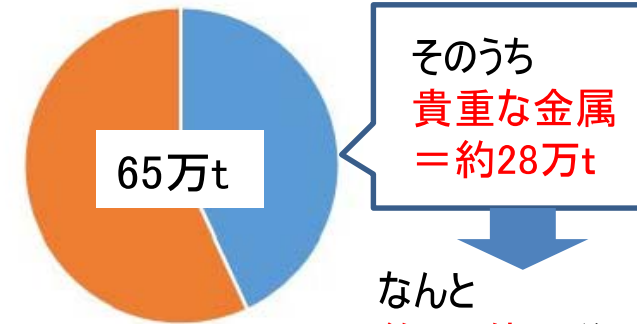

それってすごい！

日本で1年間に使われなくなるこでん=約65万t

なんと
約844億円分！

今まで作られた量を合わせると、世界で数年間使用できるくらいの量なんです。

こでん回収の現状は？

日本のこでん回収量は、メダルプロジェクトの盛り上がりで10万tを超えましたが、目標の14万t(1年間に1人あたり約1kg)には届いていません。

大館市の回収量も皆さんの協力のおかげで増えましたが、計算すると大館市民1人あたり540gだから国の目標の半分くらいです。