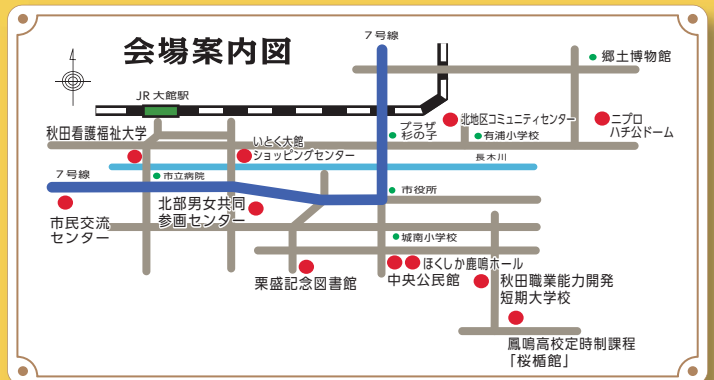

第32回大館市生涯学習フェスティバル

まなびピア2022 in おおだて

メイン開催日 9/24日・25日

木のおもちゃが大集合!

木育キャラバン in おおだて2022

協力: 東京おもちゃ美術館
芸術と遊び創造協会

会場: 中央公民館

会場のご案内

- 中央公民館
- 栗盛記念図書館
- 市民交流センター
- ほくしか鹿鳴ホール
- 秋田職業能力開発短期大学校
- 北地区コミュニティセンター
- 秋田県北部男女共同参画センター
- 秋田看護福祉大学
- 小畑勇二郎記念館
- プルミエ比内(駐車場)
- ニプロハチ公ドーム
- 秋田県立大館鳳鳴高等学校
定時制課程「桜楯館」
- いとく大館ショッピングセンター

9月・10月は生涯学習強調月間です

主催