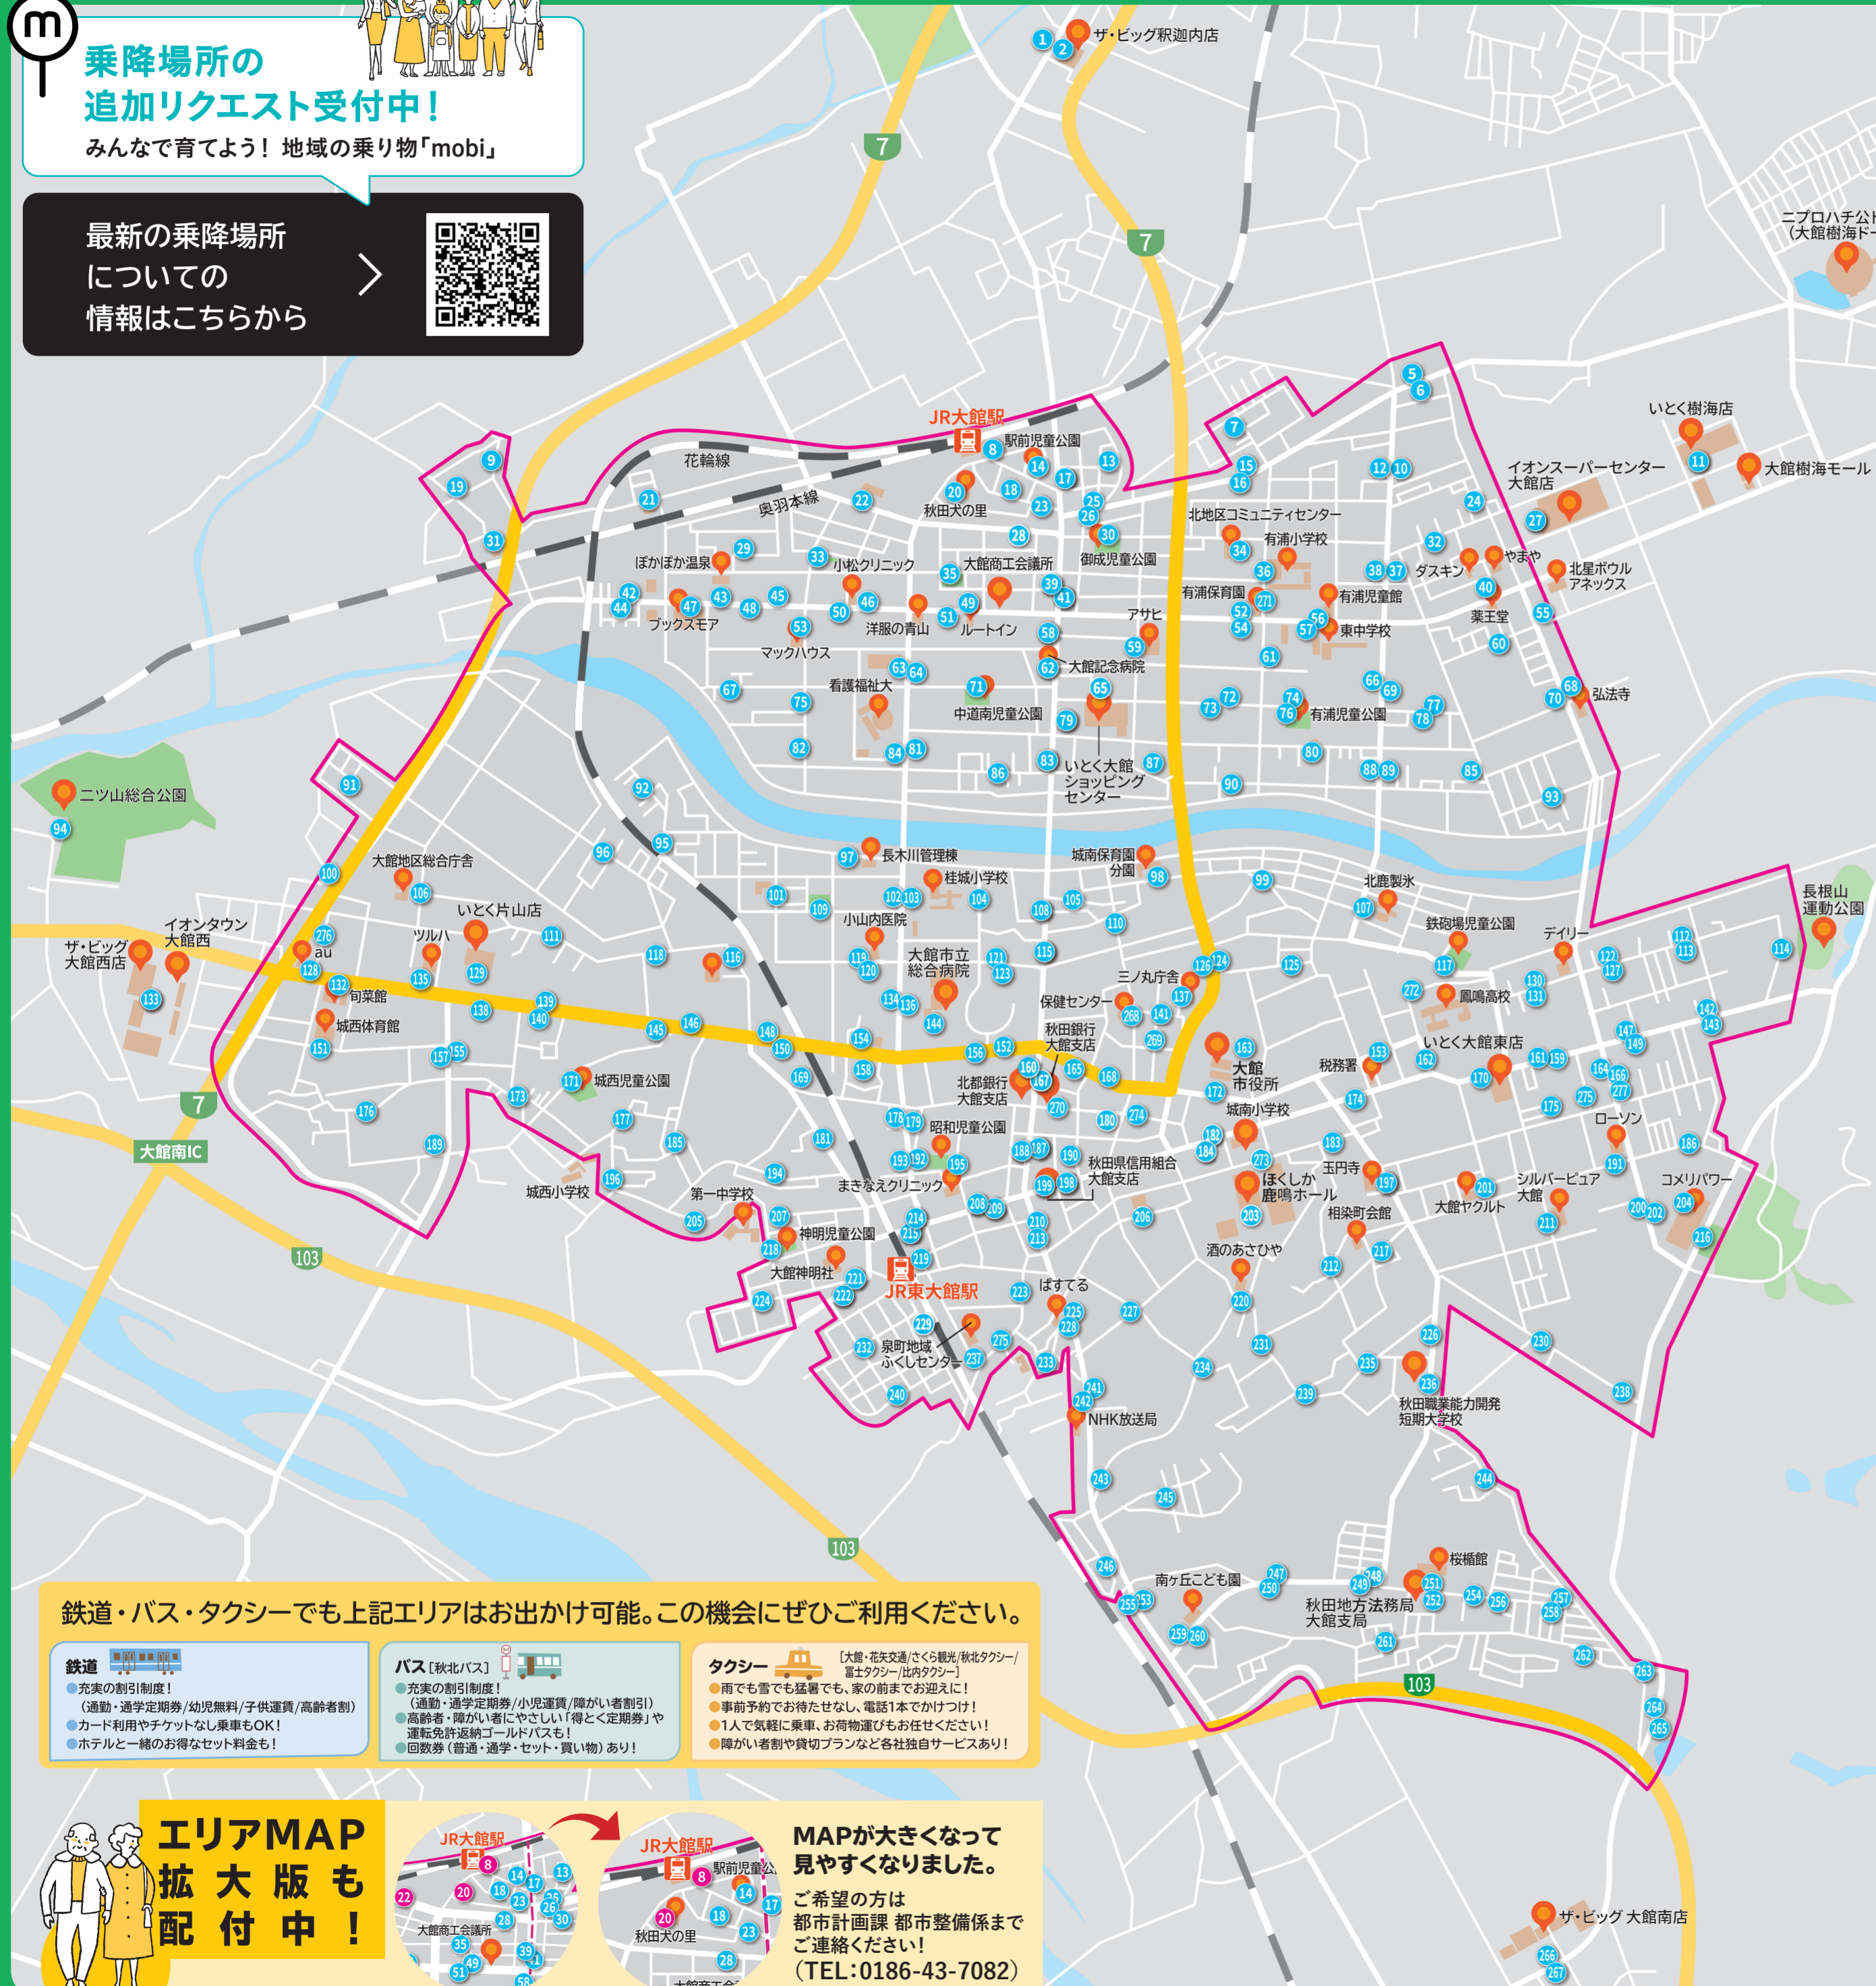

乗降場所の追加リクエスト受付中!

みんなで育てよう! 地域の乗り物「mobi」

最新の乗降場所
についての
情報はこちらから

大館市 サービス提供エリア

車体の
mobi
が目印!

サービス提供時間
8:00~19:00

※画像はイメージです。
車両タイプは変更になる
場合がございます。

乗降場所			
1. ザ・ビッグ駅前内店	65. いとく大館SC北口バス停留所	137. 大館市役所 三ノ丸庁舎	209. 常盤木町バス停留所
2. ザ・ビッグ駅前内店	66. 東中グラウンド前バス停留所	138. 消防署前バス停留所	210. 大館南町バス停留所
3. タクミアリーナ	67. 清水五丁目6	139. ハッピードラック大館片山店	211. 東台五丁目(シルバービュー大館前)
5. 小釈迦内入口バス停留所	68. 観音堂バス停留所(セキスイハイム前)	140. Honda Cars 秋田 大館片山店	212. 字相染沢中40
(株)光輪技研前	69. 東中グラウンド前バス停留所	141. 石田ローソグーデン	213. 大館南町バス停留所
6. 小釈迦内入口バス停留所(字代野側)	70. 観音堂バス停留所	142. 東台七丁目上バス停留所向かい	214. 東大館駅前バス停留所
7. 下代野字代野道北100	71. 中道南児童公園	143. 東台七丁目上バス停留所	(ファミリーマート大館常盤木町店前)
8. 大館駅前	72. 有浦三丁目バス停留所	144. 市立病院前バス停留所	215. 東大館駅前バス停留所
9. 沼館字田表29	73. 有浦三丁目バス停留所	145. 片山バス停留所(住吉町側)	216. 小釈迦地公園前バス停留所
10. 字大田面	74. 有浦五丁目バス停留所	146. 片山バス停留所(片山郵便局)	217. 字相染沢中4(緑地前)
(創価学会大館文化会館向かい)	75. 清水二丁目3	147. 筒井商店向かい	218. 神明児童公園
11. 樹海モール前バス停留所	76. 有浦五丁目バス停留所	148. 上片山バス停留所(片山町側)	219. 東大館駅前バス停留所
12. 有浦四丁目	(有浦児童公園前)	149. 東台七丁目下バス停留所	(東大館駅前側)
(創価学会大館文化会館前)	77. 字観音堂652	150. 上片山バス停留所(美園町側)	220. 酒のあさひや
13. 清水堰児童公園	78. 字観音堂652(いとく方面向き)	151. 大館市立城西体育館	221. 中神明町(セレモニー鳳凰前)
14. 駅前児童公園	79. いとく大館ショッピングセンター	152. 未広町バス停留所	222. 南神明町バス停留所
15. 東中学校入口バス停留所	80. 神歯科医院前	153. 字金坂後(鳳鳴高校前通り)	223. 泉町3
16. 東中学校入口バス停留所	81. 看護福祉大学前停留所	154. 大館新橋東(豊町側)	224. 中神明町10
17. 御成町一丁目バス停留所	(大館典礼会館前)	155. 住吉町(スポーツ会館前)	225. ローソン 大館一医院店
18. 駅前バス停留所	82. 清水三丁目1	156. 未広町バス停留所	226. 大館市シルバー人材センター
19. 沼館バス停留所	83. むも耳鼻咽喉科クリニック	157. 根下戸新町(大館北秋教育会館前)	227. 谷地町後(変電所前)
20. 秋田犬の里	84. 秋田看護福祉大学	158. 大館新橋東(幸町側)	228. 泉町(ローソン大館一医院店向かい)
21. 松館(有)ヤナギサワ前	85. 字観音堂535	159. 東台五丁目バス停留所	229. 南神明町4
22. ハローワーク大館	86. 中道三丁目1	160. 大館大町バス停留所	230. 東台三丁目5
23. 御成町一丁目バス停留所	87. 御成町四丁目	161. 東台五丁目バス停留所	231. 字地内道下12
(有)グルーホーム(向かい)	88. 有浦六丁目(下町橋北)	162. 鳳鳴高校前バス停留所	232. 南神明町(有)輝和前
24. 字大田面234	89. 字観音堂(下町橋北)	163. 大館市役所	233. 泉町(古神明社)
25. 御成町一丁目バス停留所	90. 大館北産総合技能センター	164. 東台郵便局前バス停留所	234. 字地内道下85
26. 御成町一丁目バス停留所	(大正堂向かい)	165. 長倉町バス停留所	235. 字扇田下(職能短大裏)
27. イオン大館店バス停留所	91. 片山字天神95	166. 東台郵便局前バス停留所	236. 東北職業能力開発大学校附属秋
28. いしごう商店	92. 片山字中道7	(東台郵便局側)	田職業能力開発短期大学校
29. 清水四丁目1	93. 字観音堂574	167. 大館大町バス停留所	237. 泉町地域ふくしセンター
30. 御成児童公園	94. ニツ山総合公園	168. 大館市役所	238. 長倉町バス停留所
31. 沼館温泉バス停留所	95. 館下踏切北	169. 古片山下街公園	239. 字扇田下72
32. 字大田面(みらいっこ園前)	96. 片山字八坂(株)片山建設前)	170. いとく東店前バス停留所	240. 小館町4
33. 清水1丁目公園	97. 長木川河川緑地管理棟	171. 城西児童公園	241. 放送局前バス停留所
34. 大館市北地区コミュニティセンター	98. 城南保育園 分園	172. 大館市役所前バス停留所	242. 放送局前バス停留所(放送局側)
35. 中道児童公園	99. 字長木川南(水神社前)	168. 長倉町バス停留所	243. (株)オラトモ
36. 大館市立有浦小学校	100. 片山三丁目児童公園	99. 字観音堂574	169. 古片山下街公園
37. 字大田面407	101. 字館下(大館市建設業協会前)	100. 片山三丁目バス停留所	244. 柄沢字福富山下254
38. 有浦四丁目9	102. カセブ大館店前	101. 字館下(大館市建設業協会前)	245. 字象ヶ鼻25
39. 御成町二丁目バス停留所	103. 大館市立桂城小学校横	102. カセブ大館店前	171. 城西児童公園
40. 大田面	104. 大館市立桂城小学校	103. 大館市立桂城小学校横	172. 大館市役所前バス停留所
(ファミリーマート大館大田面店)	105. 字長木川南373	104. 大館市立桂城小学校	246. 大館法務局前バス停留所
41. 御成町二丁目バス停留所	106. 秋田県北秋田地域振興局	105. 字長木川南373	173. 根下戸町7
42. 沼館入口バス停留所	大館地区総合庁舎	106. 秋田県北秋田地域振興局	174. 赤館バス停留所
43. 清水五丁目バス停留所	107. 字鉄砲場(下町橋南)	107. 字鉄砲場(下町橋南)	(茶色のびん向かい)
44. 沼館入口バス停留所	108. 大館栄町バス停留所	108. 大館栄町バス停留所	175. 東台五丁目1
45. 清水四丁目バス停留所	109. 水門児童公園	109. 水門児童公園	176. 根下戸町10
(トマト&オニオン向かい)	110. 字長木川南145	110. 字長木川南145	177. 美園町6
46. 清水一丁目バス停留所	111. 片山町二丁目6	111. 片山町二丁目6	178. 幸町(柴田南向かい)
(清水一丁目側)	112. 東台六丁目上バス停留所	112. 東台六丁目上バス停留所	179. 幸町(柴田南)
47. 清水五丁目バス停留所	113. 東台六丁目上バス停留所向かい	113. 東台六丁目上バス停留所向かい	250. 南ヶ丘バス停留所
(ブックスモア大館店前)	114. 長根山運動公園前バス停留所	114. 長根山運動公園前バス停留所	251. 秋田県立大館鳳鳴高等学校 桜橋館
48. 清水四丁目バス停留所	(みちのく銀行大館支店前)	115. 大館栄町バス停留所	252. 秋田県立大館支局
49. 中道一丁目バス停留所	116. 片山町一丁目(八坂神社前)	116. 片山町一丁目(八坂神社前)	253. 南ヶ丘入口バス停留所
(ルートイン大館駅前向かい)	117. 鉄砲場児童公園	117. 鉄砲場児童公園	254. たつみ町入口バス停留所
50. 清水一丁目バス停留所	118. 片山町一丁目6	118. 片山町一丁目6	255. 南ヶ丘入口バス停留所
(はるやま大館店前)	119. 小山内医院前	119. 小山内医院前	180. 風呂屋町バス停留所
51. 中道一丁目バス停留所	120. 小山内医院向かい	120. 小山内医院向かい	181. 御坂町5
(赤から大館店向かい)	121. 田町球場前バス停留所	121. 田町球場前バス停留所	182. 城南小学校前
52. 有浦二丁目バス停留所	122. 東台六丁目下バス停留所	122. 東台六丁目下バス停留所	183. 字校町南22
(大館カトリックこども園前)	123. 田町球場前バス停留所	123. 田町球場前バス停留所	184. 城南小学校前バス停留所
53. アクロスプラザ大館	124. 小笠原歯科医院	124. 小笠原歯科医院	256. たつみ町入口バス停留所
54. 有浦二丁目バス停留所	125. 字鉄砲場45	125. 字鉄砲場45	257. たつみ町バス停留所
55. 字観音堂(大館珈琲館向かい)	126. 小笠原歯科医院向かい	126. 小笠原歯科医院向かい	258. たつみ町バス停留所
56. 東中学校前バス停留所	127. 東台六丁目下バス停留所向かい	127. 東台六丁目下バス停留所向かい	187. 御坂町5
(有浦小学校側)	128. 城西体育館前バス停留所	128. 城西体育館前バス停留所	188. 城南小学校前
57. 東中学校前バス停留所	(auショップ大館前)	129. いとく片山店	189. 根下戸町(田中橋北)
(東中学校側)	129. いとく片山店	130. 東北電力寮前	259. 萩の台バス停留所
58. 御成町三丁目バス停留所	130. 東北電力寮前	131. 東北電力寮向かい	260. 萩の台バス停留所
(旧ジャスコ前)	131. 東北電力寮向かい	132. 城西体育館前バス停留所	185. 美園町(有)イトゲン前)
59. スーパードラッグアサヒ大館店	132. 城西体育館前バス停留所	133. イオンタウン大館西	186. 東台七丁目緑地広場
60. 字観音堂(葉王堂裏)	(とれたて旬菜館前)	134. 豊町バス停留所(五角亭前)	187. 大館鍛冶町バス停留所
61. 有浦五丁目1	133. イオンタウン大館西	135. 消防署前バス停留所	263. 山王台バス停留所
62. 大館記念病院	134. 豊町バス停留所(五角亭前)	136. 豊町バス停留所(市立病院側)	264. 山王台入口バス停留所
63. 清水二丁目(飯友前)	135. 消防署前バス停留所	200. 東台七丁目南バス停留所	265. 山王台入口バス停留所
64. 中道二丁目(きはらくはち前)	136. 豊町バス停留所(市立病院側)	201. 東台一丁目	266. ザ・ビッグ大館南店
		(大館ホテル第二こども園)	(アクロス南前バス停留所)
		202. 東台七丁目南バス停留所	267. ザ・ビッグ大館南店
		203. ほくしか鹿鳴ホール	193. 青色申告会館
		204. コメリパワー大館店バス停留所	(アクロス南前バス停留所)
		205. 北神明町32	194. 北神明町緑地
		206. 大館市立聖徳記念図書館	195. 昭和児童公園
		207. 大館市立第一中学校	196. 大館市立城西小学校
		208. 常盤木町バス停留所	197. 玉門寺
			198. 新町バス停留所(美さわ前)
			199. 新町バス停留所
			(秋田県信用組合向かい)
			274. 大館幼稚園
			275. 大館乳児保育園
			276. 大館ホテル第二こども園
			277. 北春(居酒屋)