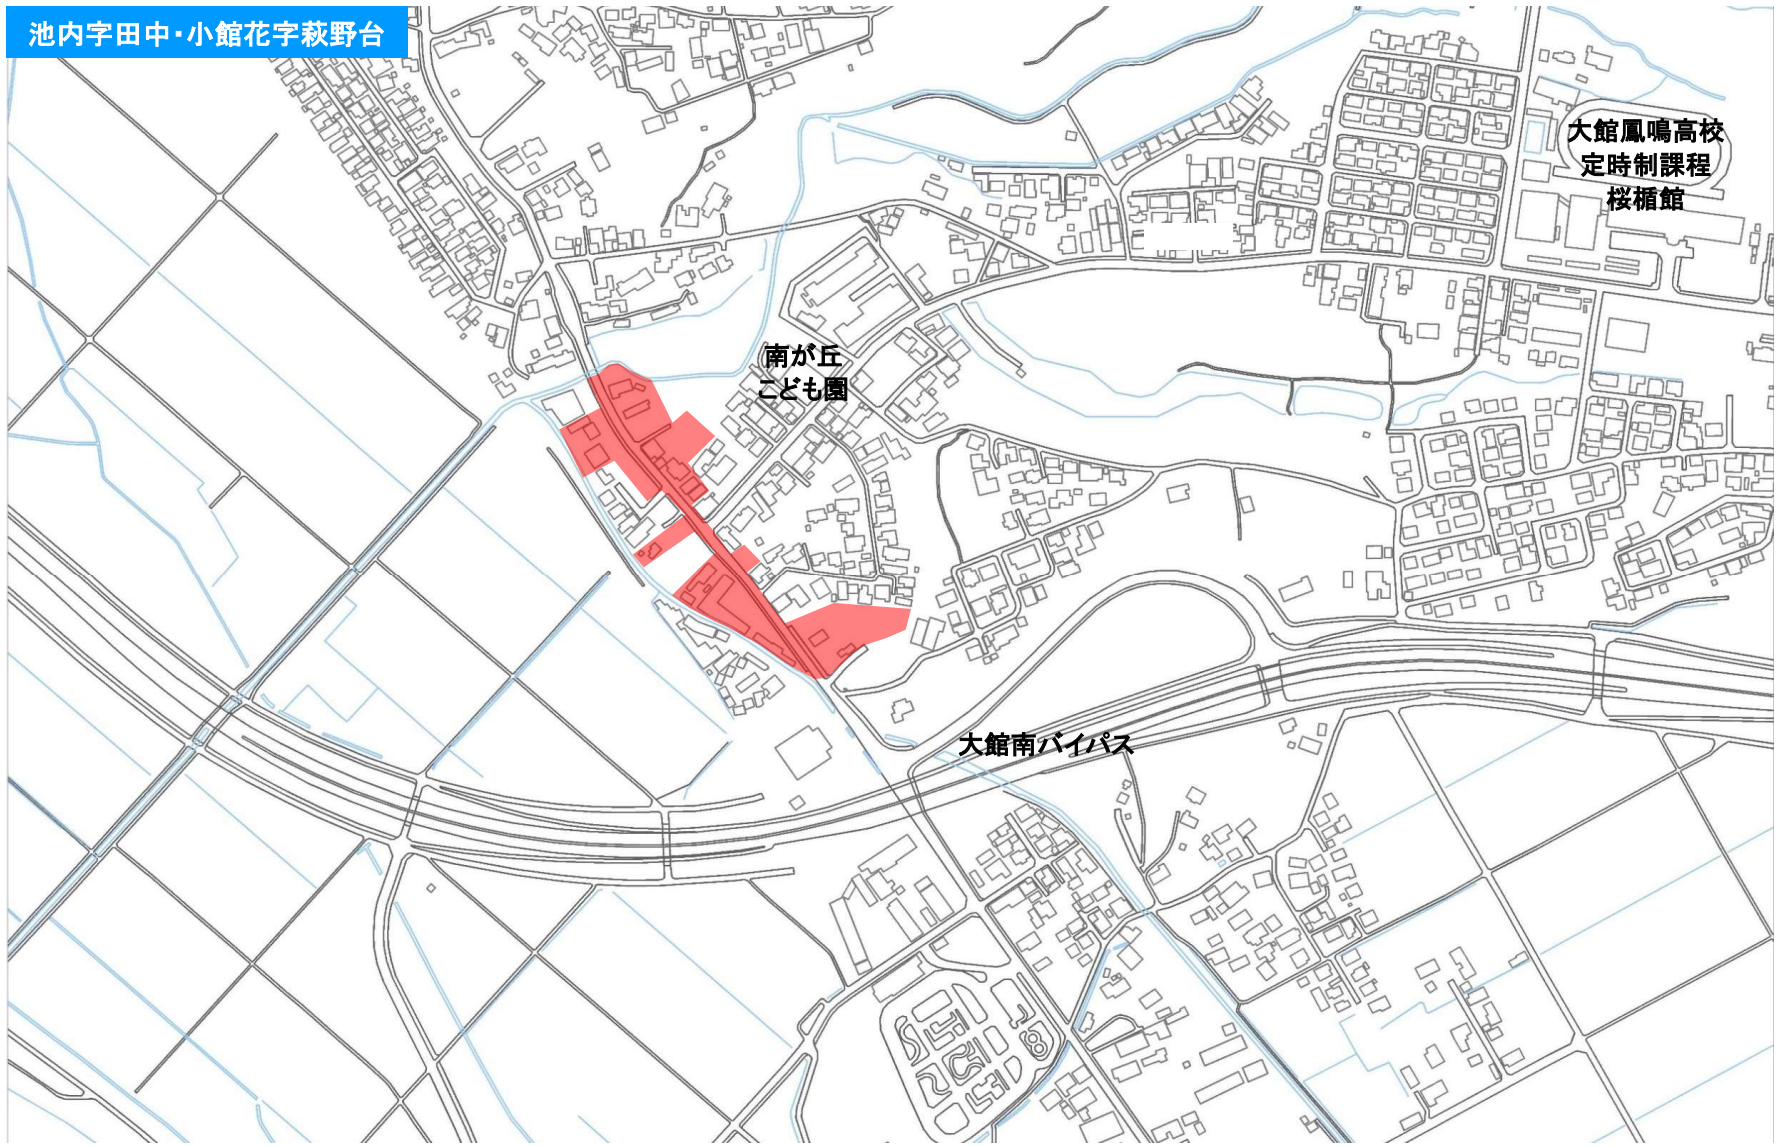

池内字田中・小館花字萩野台

南が丘  
子ども園

大館鳳鳴高校  
定時制課程  
桜楯館

大館南バイパス