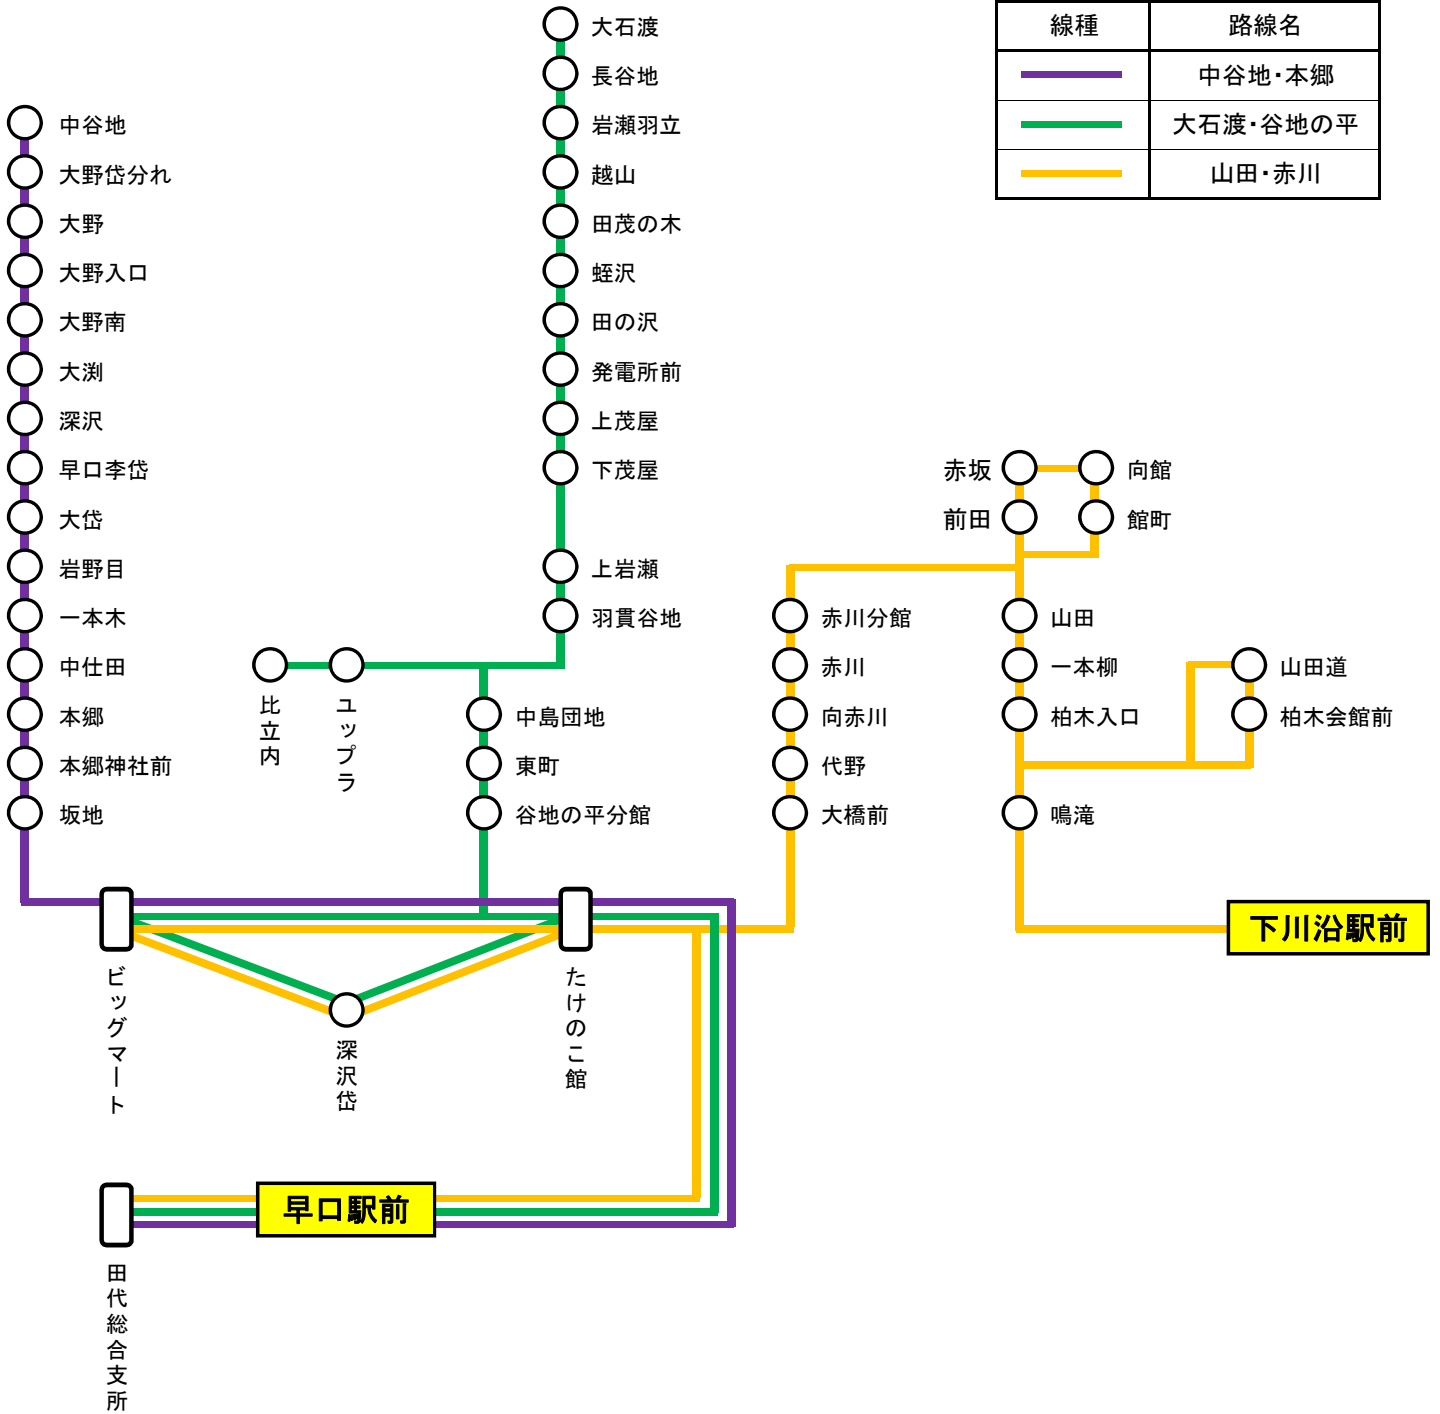

大館市田代地域コミュニティバス「たしろたけのこ号」路線図

線種	路線名
— (Purple)	中谷地・本郷
— (Green)	大石渡・谷地の平
— (Yellow)	山田・赤川