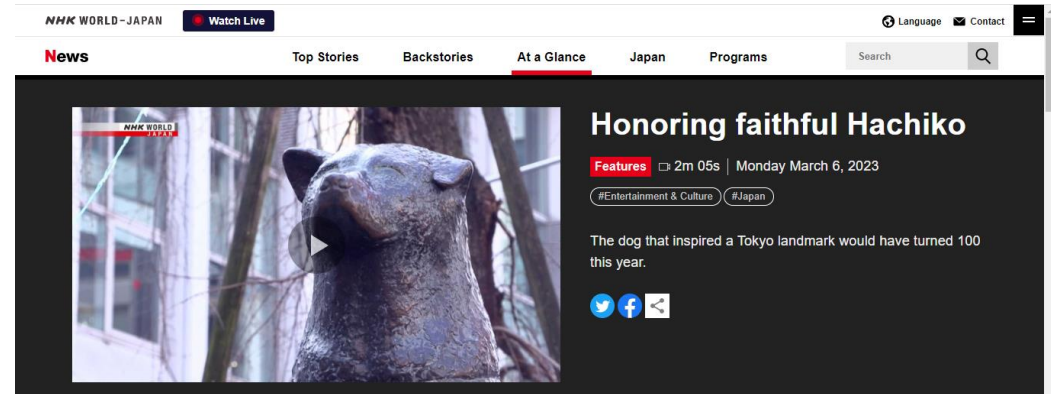

メッセージを入力...

海外デザイナー × 日本土産製造販売メーカー

一緒に盛り上げてくださる企業、団体を募集しています

渋谷駅前・忠犬ハチ公像を掃除 モデルの秋田犬・ハチ公誕生100年に向け

忠犬ハチ公像 渋谷区 渋谷区観光協会

一緒に盛り上げてくださる
企業、団体を募集しています。

hachi100.odate@gmail.com

ハチ公生誕100年事業実行委員会