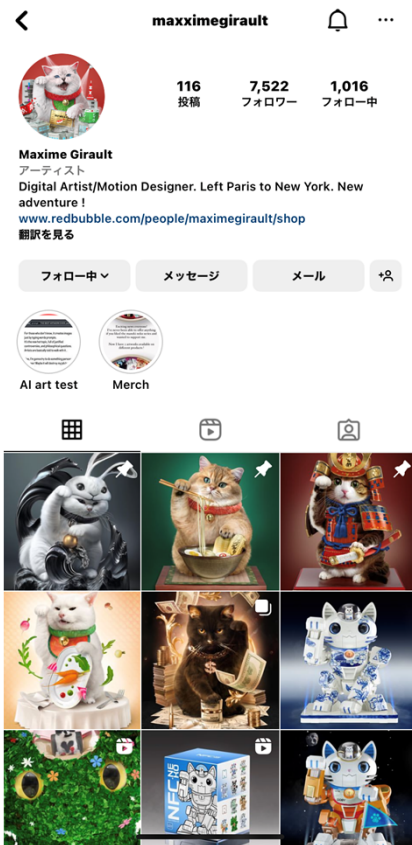

×

粉もんやはち

パートナー例

【海外】イラストレーター

パートナー例

海外デザイナー × 日本土産製造販売メーカー

HACHI Fes In 渋谷

大館うたの日