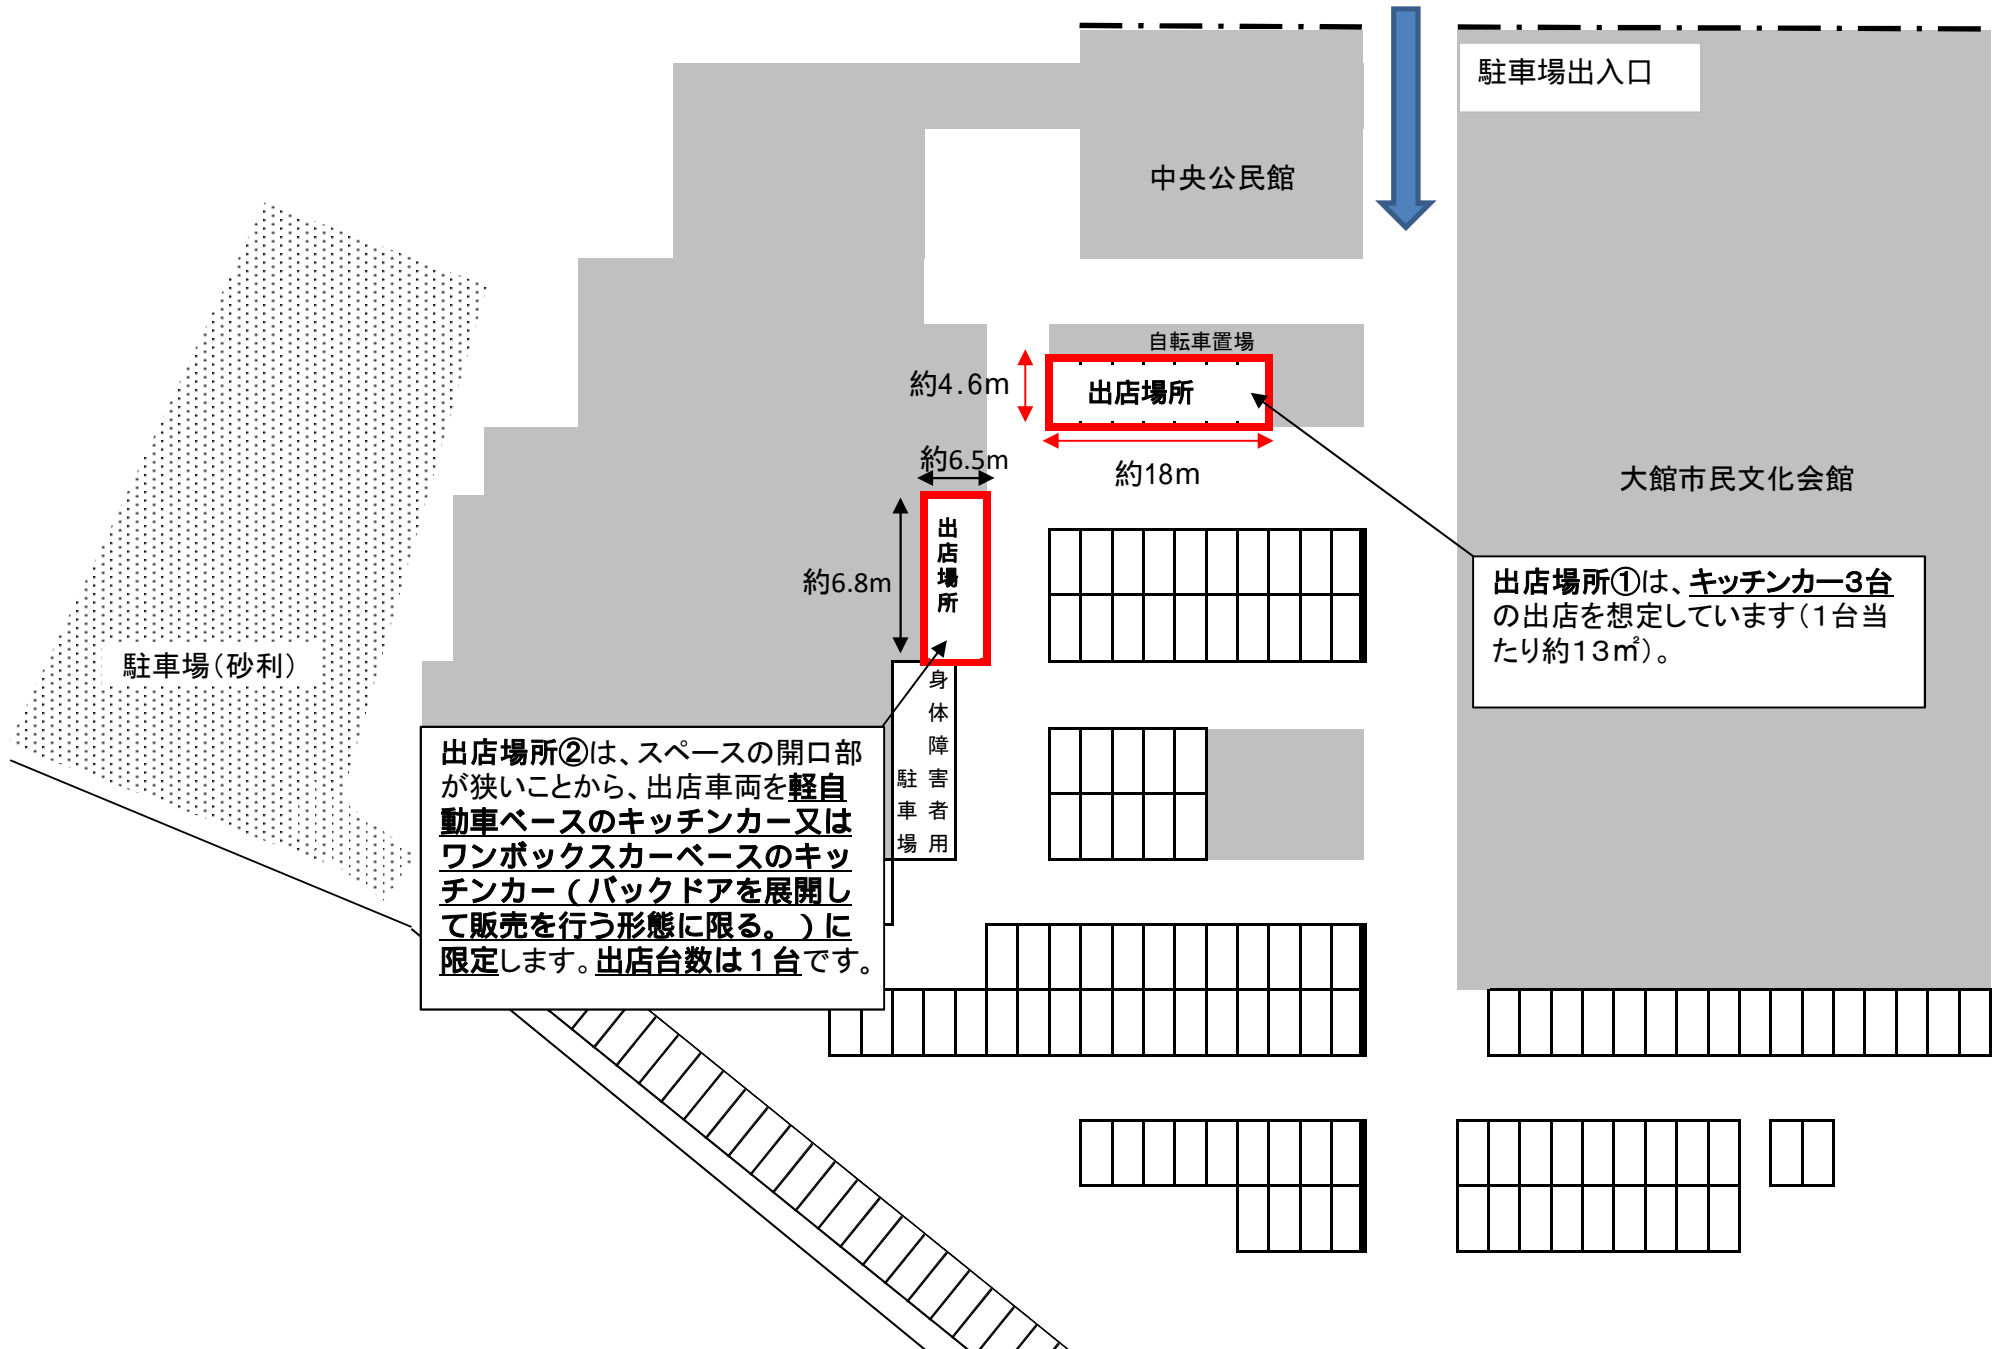

別紙図面

大館市民文化会館・中央公民館駐車場

周辺案内図

桂城公園

大館市役所

郵便局

国道7号

市道

城南小学校

一方通行
(7-19)

一方通行
(7-19)

中央公民館

ほくしか鹿鳴ホール
(文化会館)